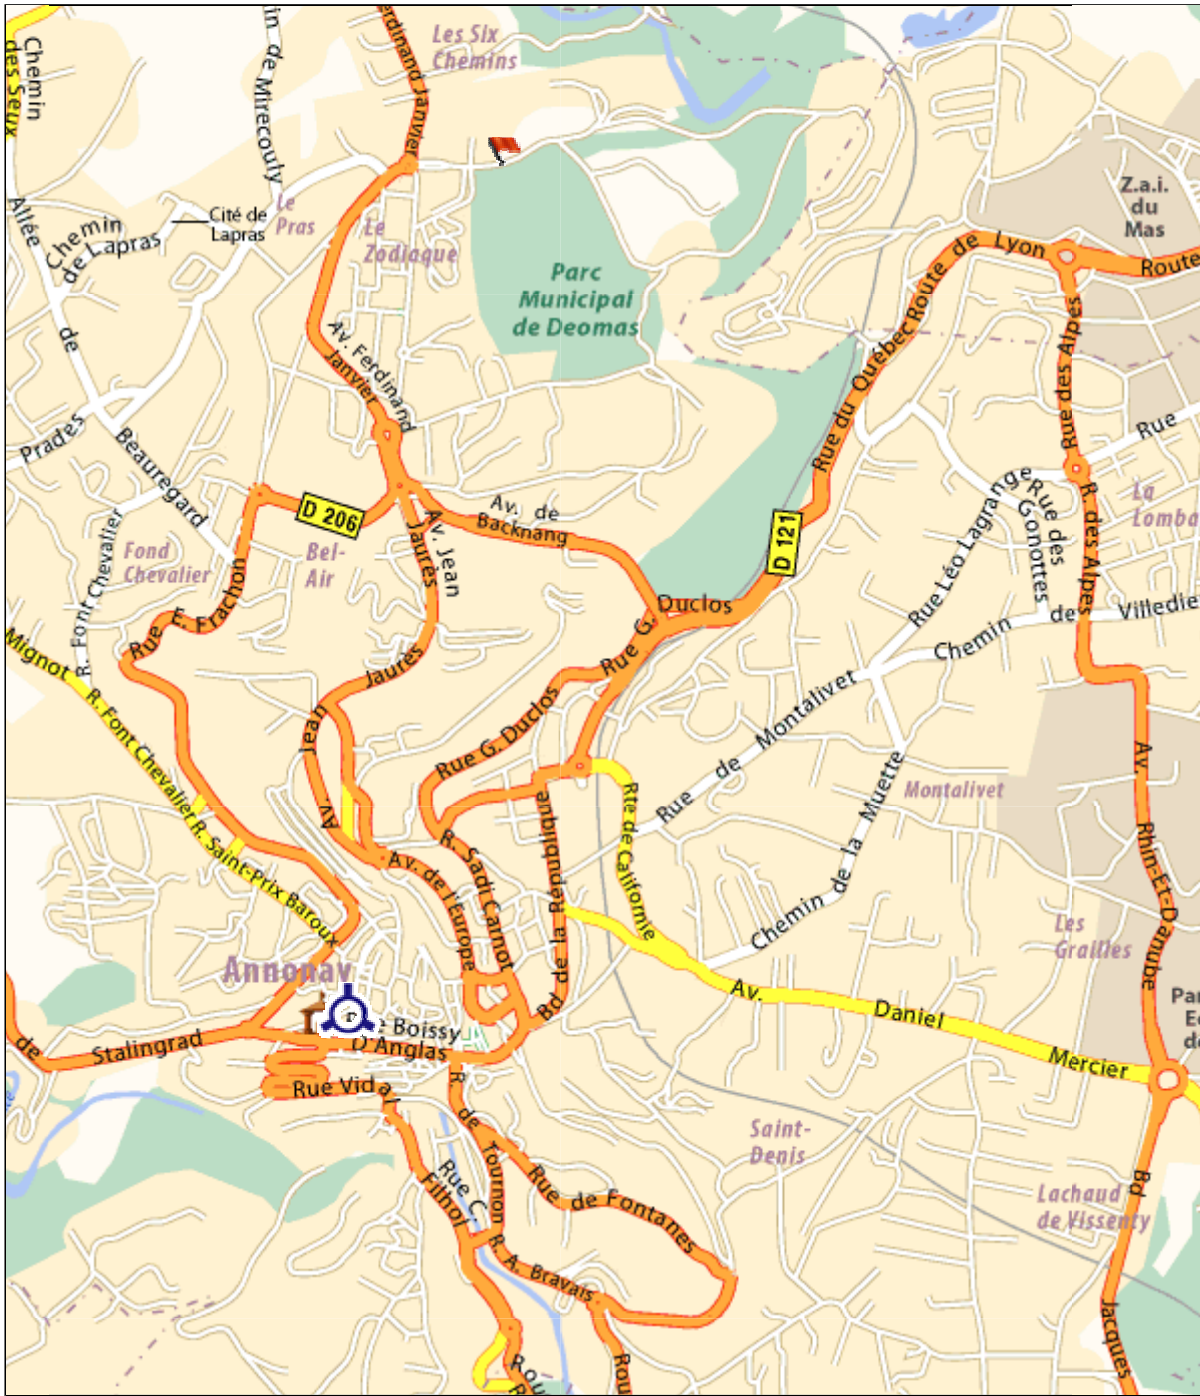

Annonay (07100) - France

© Michelin 2011 © Tele Atlas - Mentions légales - Légende

200 m

1000 ft